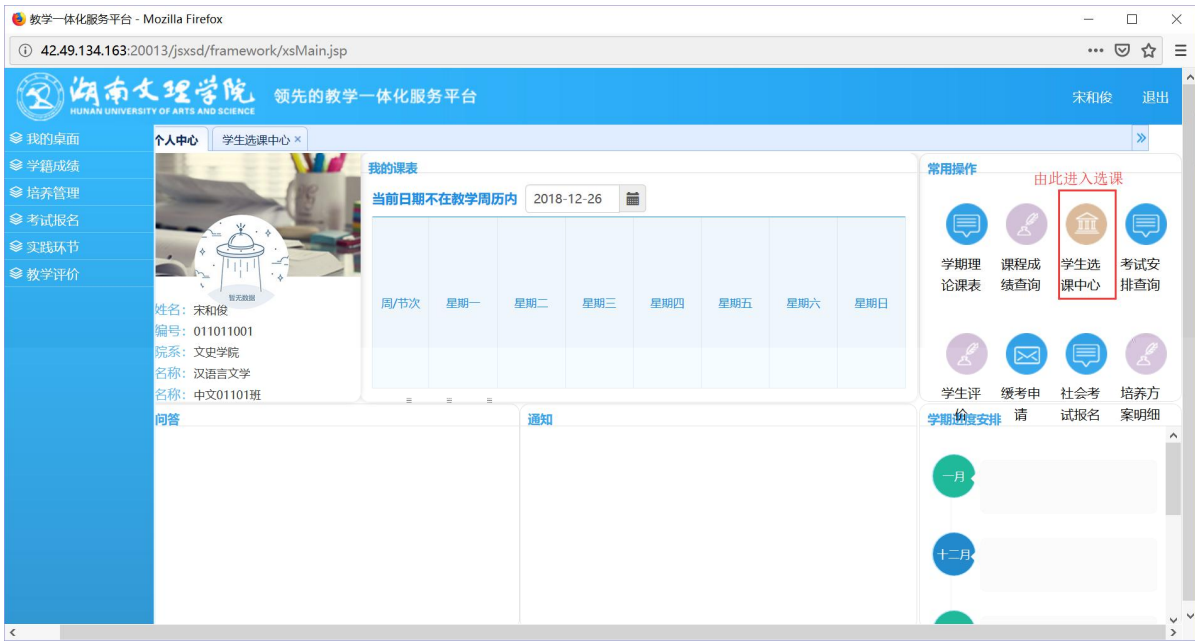

浏览器地址栏: 172.26.0.187/jxsxd/

湖南文理学院 HUNAN UNIVERSITY OF ARTS AND SCIENCE 教学一体化服务平台

用户登录

用户名/学号:

密码:

忘记密码

登录

温馨提示: 推荐使用E9以上浏览器以及360极速模式。

炫光的数学一体化平台

选课学分情况 公选课选课

本学期选课学分/门数要求及已选情况							
	最高总学分	专业内跨年级选课(控制)		跨专业选课(控制)		校公共选修课选课(控制)	
		学分	门数	学分	门数	学分	门数
设置(控制)要求	不控制	不控制	不控制	不控制	不控制	2	1
已选统计	20.0	0.0	0	0.0	0	0.0	0